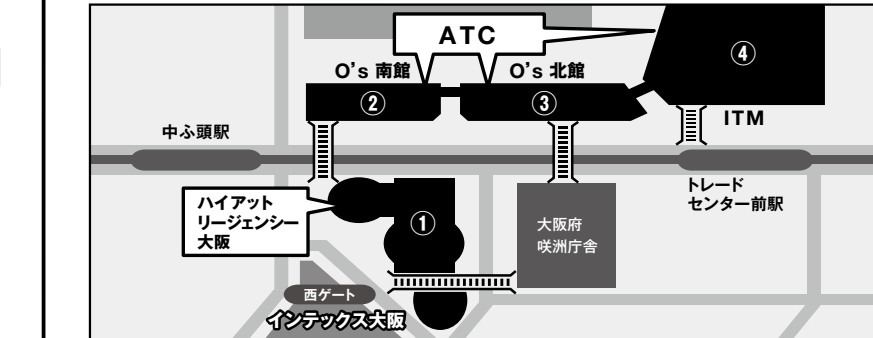

ヤ

- ■(株)ヤガミ 17-26
  ■(株)山貴屋 18-1
  ■(株)山櫻 20-17
  ■ヤマトマテリアル(株) 19-43
  ■(株)ユーテック 13-61
  ■ユームテクノロジージャパン(株) 10-27
  ■ユニアデックス(株) 11-40
  ■Unipos(株) 1-5
  ■(株)ユニマットライフ 15-25

ラ

- ■LINE(株) 4-5
  ■(株)ラクス 6-75
  ■楽天トラベル 20-27
  ■(株)LA・PITA 18-20
  ■(株)リアライブ 6-1
  ■社会保険労務士法人Real&Cloud 6-23
  ■税理士法人Real&Cloud 6-23
  ■(株)リクルーティング・デザイン 2-4
  ■(株)リクルートキャリア 8-25
  ■(株)リクルートライフスタイル 20-14
  ■LibZ/CAREER/(株)LIB 10-7
  ■リ・プロダクツ(株) 14-44
  ■(株)リペロ 13-19
  ■(株)リリーフサイン 11-18
  ■(株)リロクラブ 13-13
  ■(株)リロケーション・ジャパン 13-13
  ■(株)レスキューナウ 17-20
  ■(株)労働新聞社 8-60
  ■(株)ロココ 2-36
  ■(株)ロゼッタ 15-74
  ■(株)ROXX 3-4
  ■(株)ROBOT PAYMENT 9-73
  ■(株)ロワール 14-4

ワ

- ■(株)ワーク・ライフバランス 12-4
  ■ワウテック(株) 14-62
  ■(株)ワンキャリア 10-47
  ■(株)ワンテーブル 18-1
  ■(株)ワンビシアークाइブズ 15-64

出展社による製品・サービス発表セミナー
出展社による製品・サービス発表セミナーは 受講無料 です。 受講希望の方は、直接会場へお越しください。
セミナー会場 A 会場：2号館(展示会場内)
日時 11月13日[水] 11月14日[木] 11月15日[金]

セミナー会場 B 会場：5号館(展示会場内)
日時 11月13日[水] 11月14日[木] 11月15日[金]
富士通情報システム部が語る働き方改革で直面したICT課題と解決策
営業部門の生産性向上と働き方改革
SNSで手遅れを防ぐ! 最新事例で学ぶ、災害情報収集の新常識

展示会後のお食事は インテックス大阪 近隣で
●本原の「入場者バッジ」「出展社バッジ」のご提示により、特典をご利用いただけます。

Table with columns: 施設番号, 店舗名, 営業時間, 割引内容, 連絡先. Lists various dining and service options near Intex Osaka.

混雑が予想されますので、お早めのご予約をおすすめいたします。
割引実施期間：11月11日[月]~11月15日[金]